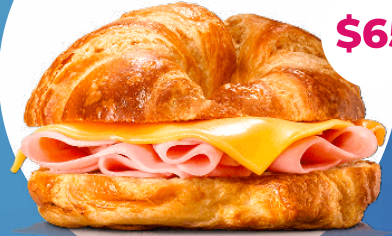

Desayunos

- **Americano \$130**
Fruta, café o té, huevos al gusto (*rancheros, con jamón, divorciados o fritos*), pan tostado.
- **Continental \$120**
Fruta, café o té, pan tostado o 3 pzas de molletes clásicos.
- **Plato de fruta chico 150 gr \$40**
- **Enchiladas 180 gr \$95**
(Verdes, rojas o gratinadas acompañadas de 1 café)
- **Chilaquiles 232 gr \$90**
(Verdes o rojos acompañados de 1 café)

\$50

\$70

Spaguetti Alfredo

cuernito

\$65

Burrito

\$50

\$70

Pizza

ELOTE

\$70.-

COPA DE MAMEY

\$70.-

NARANJA

\$70.-

COPA DE FRESA